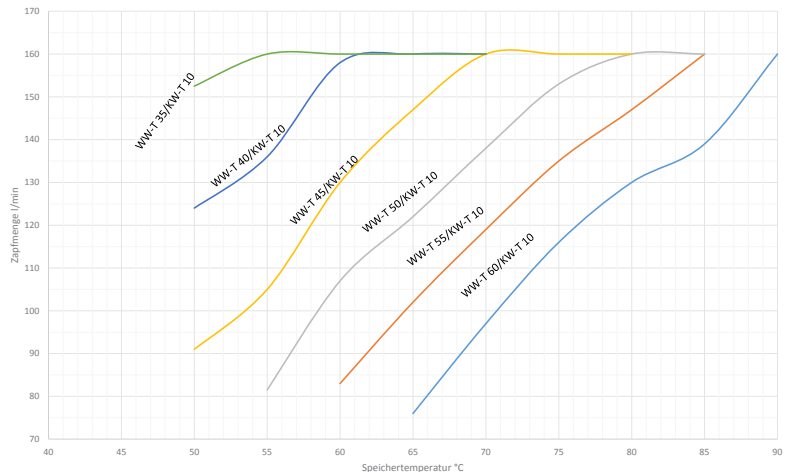

Auch für große Anwendungen die perfekte Lösung. Die Frischwasserstation FRESH Hydro ist auch als Kaskadenlösung verfügbar. Bis zu 4 Stationen können parallel verschaltet werden und erreichen so eine Schüttleistung von 160l/min. Im Vergleich zu herkömmlichen XL-Anlagen ist die Ausfallsicherheit gegeben, da mehrere Module zusammenschalten sind. Besonderes Highlight: beim FRESH TOWER sind bereits alle Bauteile auf einer Unterkonstruktion steckerfertig vormontiert – Frischwasserstation, Verrohrung, Hygieneset, elektrische Verkabelung, Ventile, Regler & Kommunikationsmodul inklusive!

# FWS Kaskade FWS40 HYDRO

kiotosolar.com

Auslegungsdiagramm FWS40 HYDRO:

Vorteile Kaskade:

- 4-fach Kaskade bis zu 160l/min
- Laufzeitbilanzierung
- Thermische Desinfektion
- Kaskadenventile
- Wärmemengenzählung
- Hohe Ausfallsicherheit
- HE-Zirkulationspumpe
- Zirkulationsregelung
- Rücklaufumschaltung
- Wartungsfreundlich
- Regelung Master / Slave
- Visualisierung über Internet
- Benachrichtigung per E-Mail im Fehlerfall