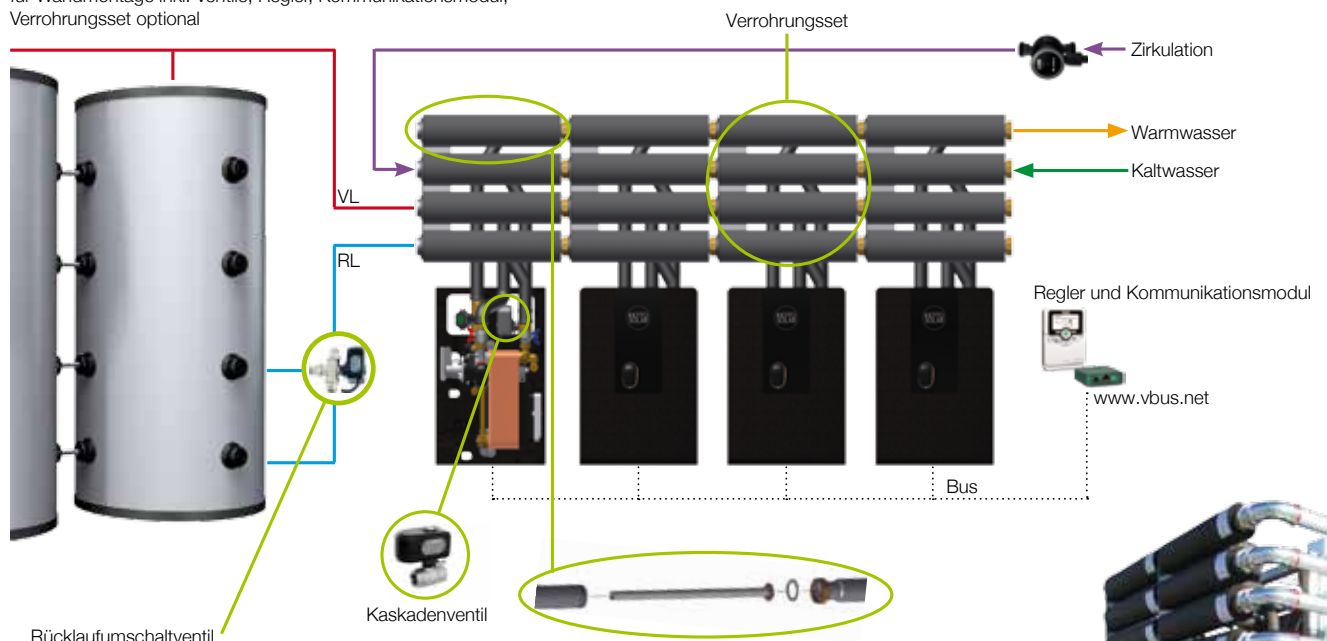

Auch für große Anwendungen die perfekte Lösung. Die Frischwasserstation FRESH Hydro ist auch als Kaskadenlösung verfügbar. Bis zu 4 Stationen können parallel verschaltet werden und erreichen so eine Schüttleistung von 160l/min. Im Vergleich zu herkömmlichen XL-Anlagen ist die Ausfallsicherheit gegeben, da mehrere Module zusammenschalten sind. Besonderes Highlight: beim FRESH TOWER sind bereits alle Bauteile auf einer Unterkonstruktion steckerfertig vormontiert – Frischwasserstation, Verrohrung, Hygieneset, elektrische Verkabelung, Ventile, Regler & Kommunikationsmodul inklusive!

# FWS Kaskade FWS40 HYDRO

kiotosolar.com

Auslegungsdiagramm FWS40 HYDRO:

Vorteile Kaskade:

- 4-fach Kaskade bis zu 160l/min
- Laufzeitbilanzierung
- Thermische Desinfektion
- Kaskadenventile
- Wärmemengenzählung
- Hohe Ausfallsicherheit
- HE-Zirkulationspumpe
- Zirkulationsregelung
- Rücklaufumschaltung
- Wartungsfreundlich
- Regelung Master / Slave
- Visualisierung über Internet
- Benachrichtigung per E-Mail im Fehlerfall

FRESH WALL

für Wandmontage inkl. Ventile, Regler, Kommunikationsmodul, Verrohrungsset optional

Rücklaufumschaltventil verhindert in Kombination mit Zirkulationspumpe die Speicherdurchmischung

Hygieneset für den Einbau in die Warmwasserleitung des Verrohrungssets, ermöglicht ein Durchspülen des gesamten Rohres

FRESH TOWER

steckerfertig vormontiert auf Unterkonstruktion inkl. Verrohrung, Hygieneset, elektrischer Verkabelung, Ventilen, Regler, Kommunikationsmodul